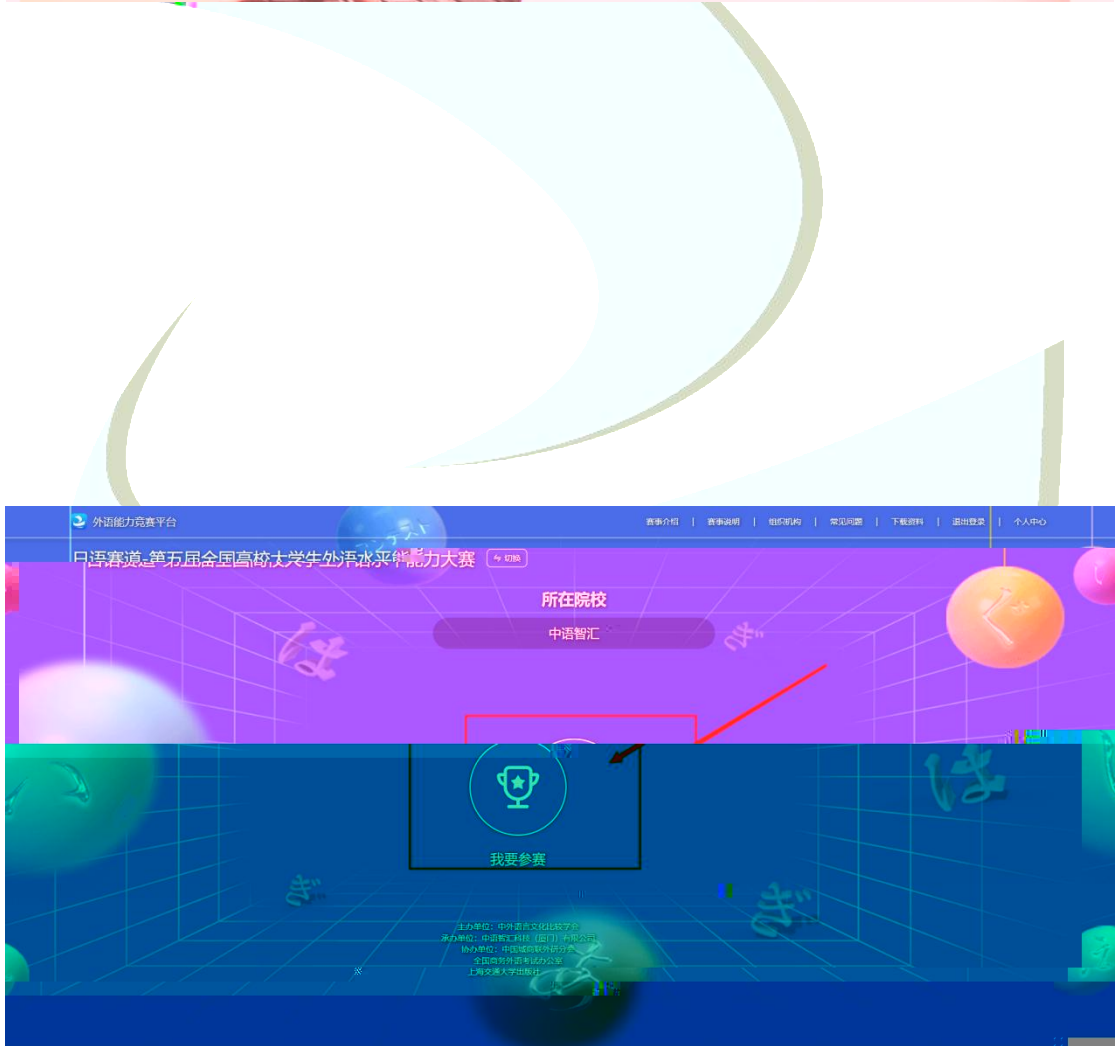

## 2.1

:// . a . /#/

加入竞赛

竞赛分组代码

取消 确定

加入竞赛

竞赛名称: 日语赛道-第五届全国高校大学生外语水平能力大赛

竞赛分组代码: