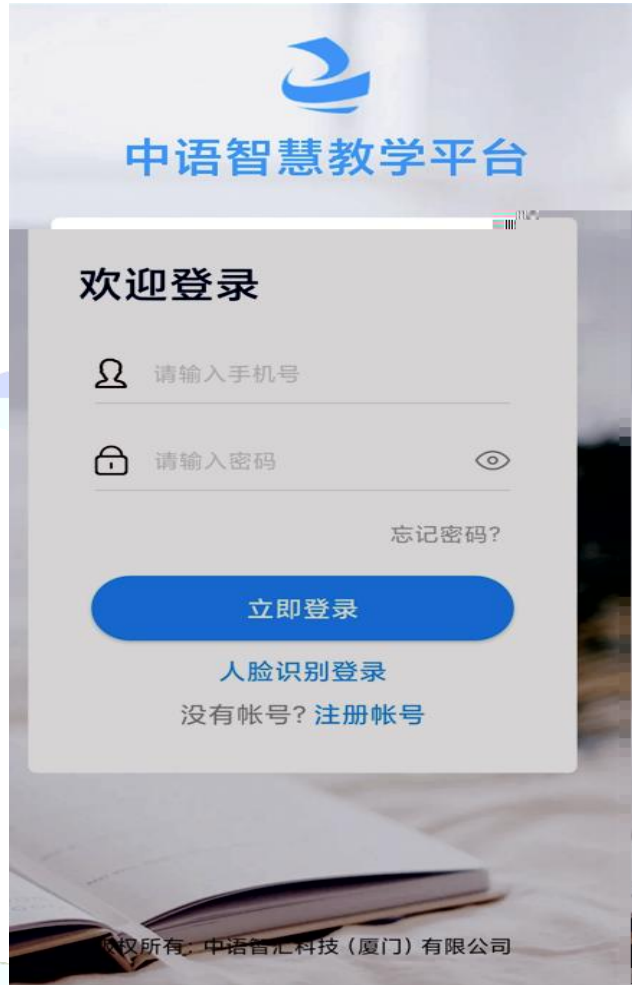

入围决

决 排名

操作 明

2.1 录

入 平台

报名参

学校

指导 师

入

作

入围决

决 排名

a

a

V2.1.11

外语能力竞赛平台

日语赛道-第五届全国高校大学生外语水平能力大赛

所在院校 中语智汇

竞赛代码

请输入竞赛代码

扫竞赛组二维码

下一步

主办单位：中外语言文化比较学会

承办单位：中语智汇科技（厦门）有限公司  
协办单位：中国城商联外研分会  
全国商务外语考试办公室  
上海交通大学出版社