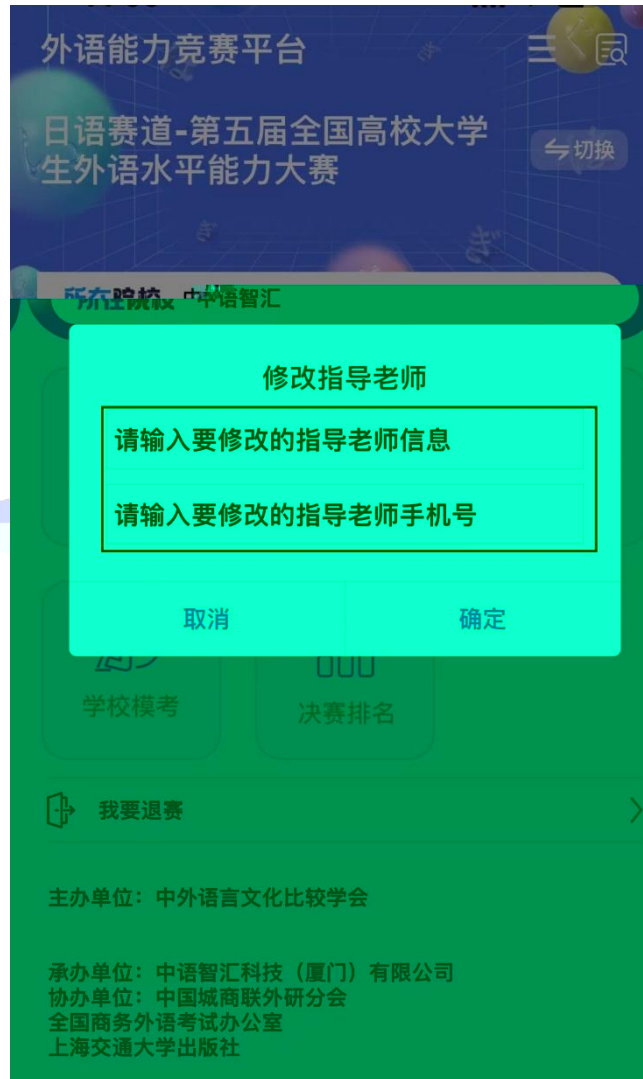

外语能力竞赛平台

日语赛道-第五届全国高校大学生外语水平能力大赛

加入竞赛

竞赛名称: 日语赛道-第五届全国高校大学生外语水平能力大赛

竞赛代码: ( )

竞赛分组: ( )

完善信息

您的姓名: 必填

## 2.1

:// . a . /#/

加入竞赛

竞赛分组代码

取消 确定

加入竞赛

竞赛名称: 日语赛道-第五届全国高校大学生外语水平能力大赛

竞赛分组代码: