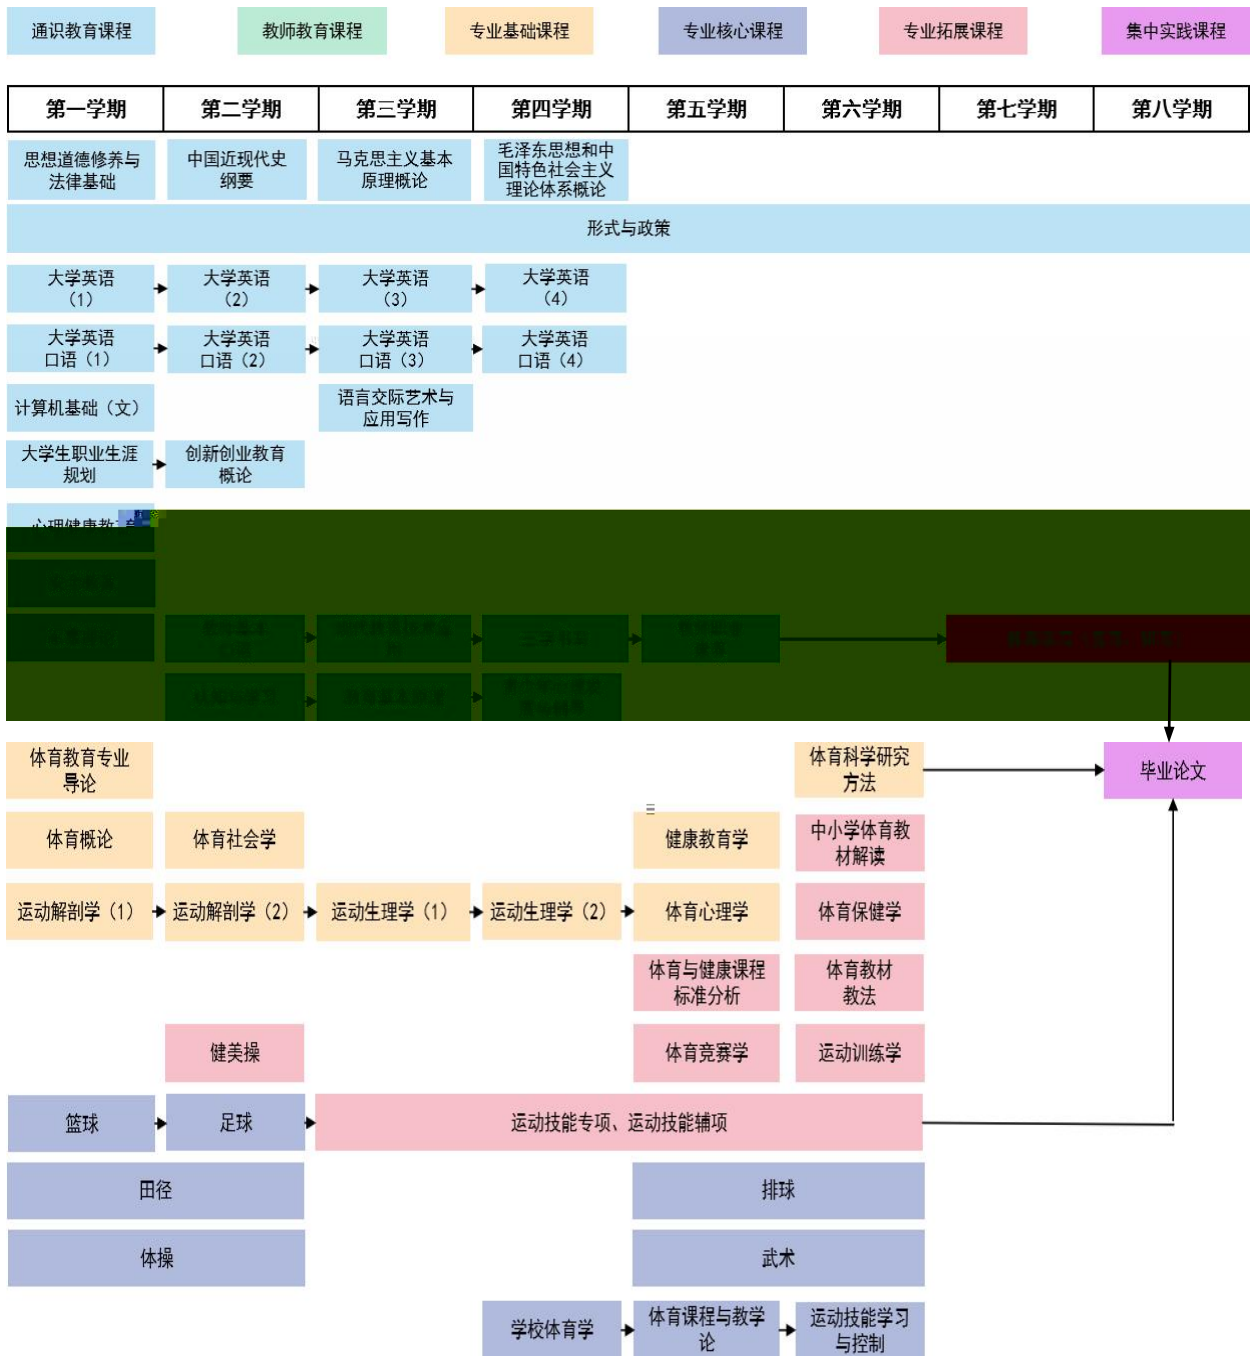

	1.1		
	1.2		
	1.3		
	2.1		
	2.2		
	2.3		
	3.1		

3.2

3.3

	6.2		
	6.3		
	7.1		
	7.2		
	7.3		
	8.1		
	8.2		1-4                      1-4
	8.3		

	2.5															H													
	2											H																	
	2															H													
	1.5											H																	
	1.5											H																	
	1.5											H																	
	18														H			H											
	8										H			H												H	H		
									养								人		会		作								

		2001101				3	48	48			1	
		2001104				3	48	48			2	
		2001102				3	48	48			3	
		2001203				5	80	64		16	4	
		2001204				2	32	16		16	1-8	5-8
	体健	62001201				2	32	24	8		1	
		I2001601				2	38			38	1	
		I2001602				1	16			16	1 8	
	业	ED2001101				2	32	32			2	
		ED2001201				1	16 6	16	6		1	
		ED2001202				1	16 6	16	6		6	
		CL2001102				2	32	32			3	
		FL2001101	1			2	32	32			1	
		FL2001403	1			0.5	16		16		1	
		FL2001601	1			1	24			24	1	
		FL2001102	2			2	32	32			2	
		FL2001404	2			0.5	16		16		2	
		FL2001602	2			1	24			24	2	
		FL2001103	3			2	32	32			3	
FL2001405		3			0.5	16		16		3		

C2055505	1.5	32	32	2 4 5 6	
C2055501	1.5	32	32	2 4 5 6	5 6 2
C2055E C					

	C2054605				1	1			1	1-8	
	C2054615				1	1			1	1-8	
	C2054609				1	1			1	1-8	
	3				3	69			69		
					29	667			667		
			/	/	164	2500 (813)	1360 (32)	1094 (12)	46 (792)	/	/